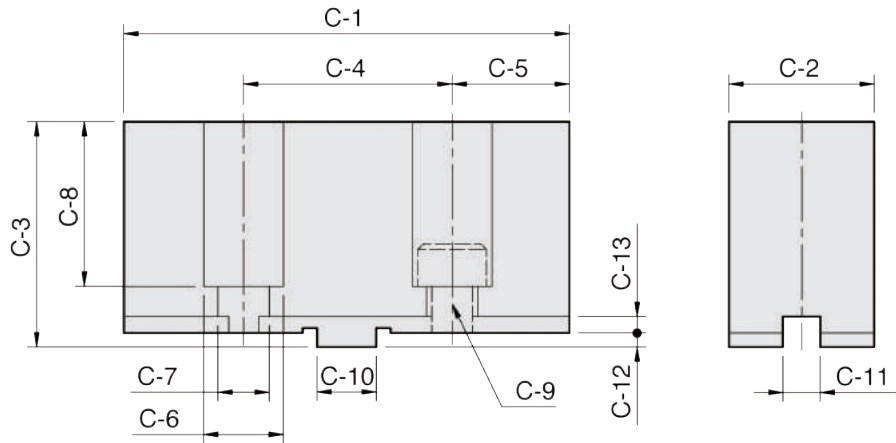

SKC

強力型生爪

Soft jaw for strong scroll chuck

1. 三爪夾盤強力型生爪。
2. 特殊規格設計製造。

單位：mm

| 型式規格 | C-1 | C-2 | C-3 | C-4 | C-5 | C-6 | C-7 | C-8 | C-9 | C-10 | C-11 | C-12 | C-13 | 適合夾頭 | 三爪重量 (kg) |
|--------|-----|-----|-----|-------|--------|-----|-----|-----|-----|-------|------|------|------|-----------------------------|-----------|
| SKC04 | 52 | 19 | 30 | 24 | 14 | 11 | 7 | 21 | M6 | 9.53 | 7.94 | 2.5 | 3.5 | SK-4 | 0.45 |
| SKC06 | 73 | 26 | 37 | 38.1 | 17.45 | 14 | 9 | 25 | M8 | 12.68 | 7.94 | 3 | 3.5 | SK-6, KD-6" | 1.5 |
| SKC07 | 95 | 31 | 48 | 44.45 | 25.275 | 17 | 11 | 34 | M10 | 12.68 | 7.94 | 3 | 3.5 | SK-7, SK-8, KD-8", KA-8" | 2.7 |
| SKC09 | 110 | 37 | 48 | 54 | 28 | 19 | 13 | 34 | M12 | 19.03 | 12.7 | 3 | 3.5 | SK-9, SK-10, KD-10", KA-10" | 3.7 |
| SKC12 | 125 | 40 | 54 | 63.5 | 30.75 | 19 | 13 | 38 | M12 | 19.03 | 12.7 | 3 | 3.5 | SK-12, KD-12", KA-12" | 4.9 |
| SKC16 | 160 | 50 | 70 | 76.2 | 41.9 | 25 | 17 | 48 | M16 | 19.03 | 12.7 | 6 | 6 | SK-16 | 11 |
| HE2486 | 155 | 59 | 86 | 76.2 | 52.9 | 32 | 21 | 66 | M20 | 19.03 | 12.7 | 6 | 4 | HB4-2P | 19.2(4PC) |